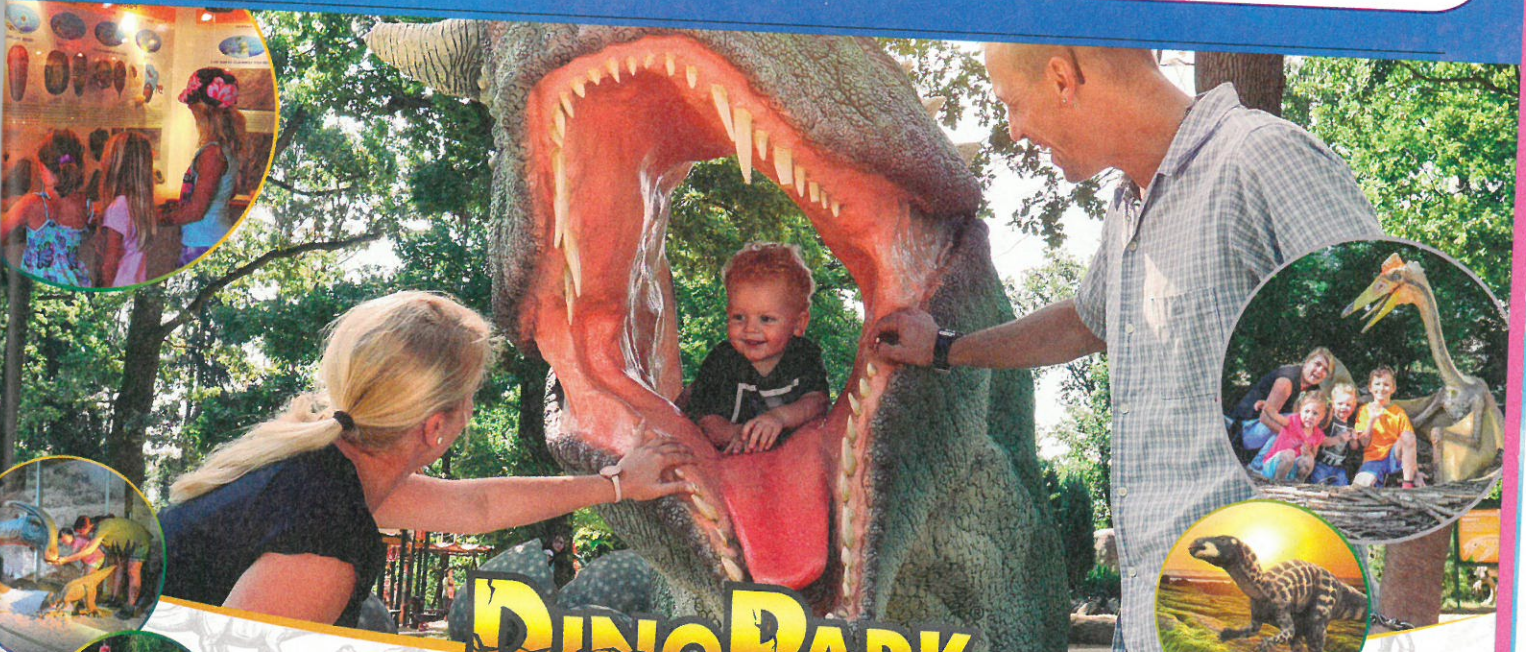

8 stran
navíc

VODNÍ

RYBKA JAKO
HARMONIKA

Poskládej pruh papíru
jako harmoniku,
volný konec sestříhni
do tvaru hlavy.
Pomaluj rybku podle
své fantazie. A je
a hotovo!

Tvoření Sona Cerná

INZERCE 304980/35

DINOPARK

PRÁZDNINOVÝ VÝLET DO DRUHOHOR

Ozvučené robotické a statické modely dinosaurů • Naučná expozice Cesta do minulosti Země
3D Kino • Dětské paleontologické hřiště ukrývající zkamenělého tvora • DinoShop • DinoCafe
Nejrůznější dětské atrakce, houpadla a prolézačky • Parkování ZDARMA

NEJVĚTŠÍ SÍŤ ZÁBAVNÍCH PARKŮ

DINOPARK.CZ